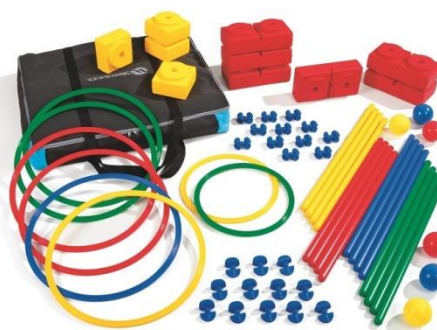

Schommelolifant (B/014/1-2)

2 stuks

Schommelhond (B/015/1)

1 stuk

Babywipschommel (B/016/1-2)

2 stuks
Groen en blauw

Loopfiets LT (B/017/1)

1 stuk

Houten loopfiets mint (B/018/1)

1 stuk

Loopfiets blauw (B/018/2)

1 stuk

Vierwieler hout (B/019/1)

1 stuk

Loopwagen geel lt (B/020/1-3)

3 stuks

Schildpad wip (B/021/1)

1 stuk

Pedaalroller (B/022/1)

1 stuk

Bewegingskit (B/023/1-2)

2 stuks

De blauwe lelie

De afbeeldingen kunnen afwijken van het origineel in de speltheek.

Glijbaan klein (B/028/1-4)

4 stuks

Kruiptunnel baby (B/029/1-2)

2 stuks

Wobble Bobble (B/030/1)

1 stuk

Joggle Bopper (B/031/1)

1 stuk