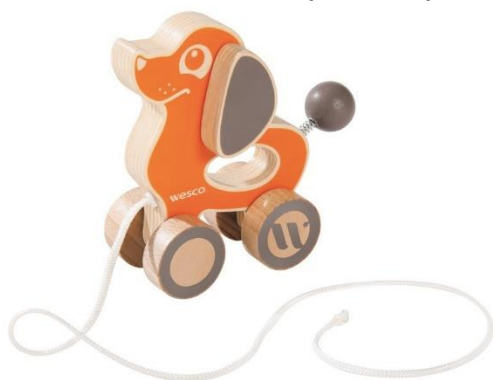

Catalogus Speel-o-theek

Lichaam en beweging

Musical dog (B/001/1)

1 stuk

Trekspin (B/002/1)

1 stuk

Marin de hond (B/003/1)

1 stuk

Loopstok (B/004/1)

1 stuk

Cuties (B/005/1-8)

8 stuks

(politie, ambulance, brandweerwagen,
werkvoertuig, krokodil, lieveheersbeestje,
leeuw en panda)

Loop- en rijauto (B/006/1-5)

5 stuks

De afbeeldingen kunnen afwijken van het origineel in de speltheek.