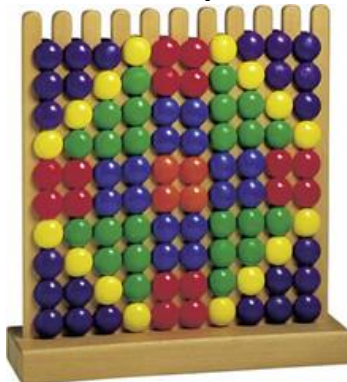

Aximo Mozaikspel (G/137/1)