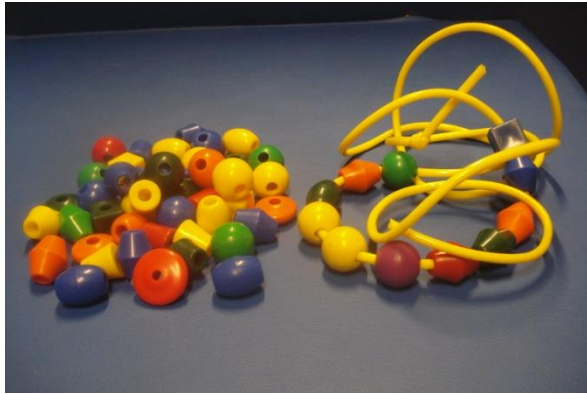

Superkralen (G/129/1-4)

4 stuks