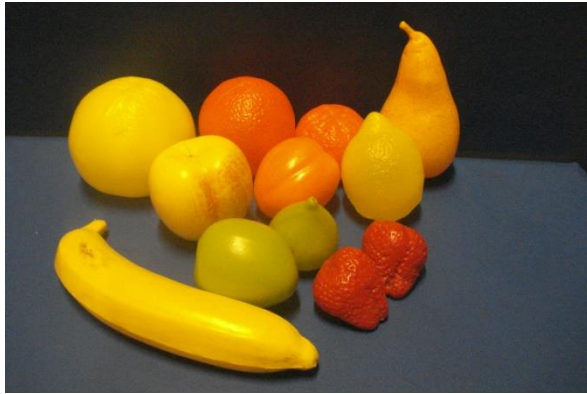

Reuzenpoppenset (G/012/1-2)

2 stuks

Legopoppenset (G/013/1-2)

2 stuks

Winkelwagen (G/014/1)

1 stuk

De blauwe lelie

De afbeeldingen kunnen afwijken van het origineel in de speltheek.

Fruit (G/015/1)

1 stuk

Groenten (G/016/1)

1 stuk

Vlees (G/017/1)

1 stuk

Dessert (G/018/1)

1 stuk