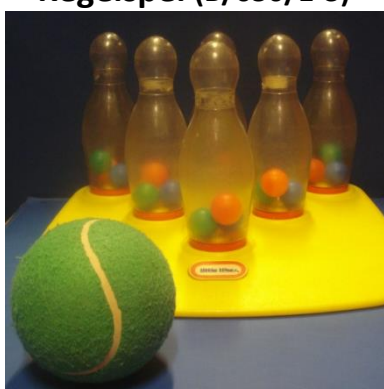

Touwtrekken (B/048/1)

1 stuk

2-in1 Shuffleboard (B/049/1)

1 stuk

Kegelspel (B/050/1-3)

3 stuks

Blikkenspiel (B/051/1)

1 stuk

Pittenspel (B/052/1)

1 stuk

Circuskist (B/053/1)

1 stuk

De blauwe lelie

De afbeeldingen kunnen afwijken van het origineel in de speltheek.

Vliegende slinger (B/054/1)

1 stuk