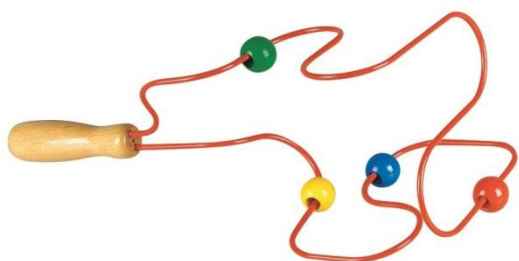

Touwtrekken (B/048/1)

1 stuk

2-in1 Shuffleboard (B/049/1)

1 stuk

Kegelspel (B/050/1-3)

3 stuks

Blikkenspiel (B/051/1)

1 stuk

Pittenspel (B/052/1)

1 stuk

Circuskist (B/053/1)

1 stuk

De blauwe lelie

De afbeeldingen kunnen afwijken van het origineel in de speltheek.

Vliegende slinger (B/054/1)

1 stuk

1 stuk

Pikler Triangle (B/059/1)

1 stuk

Wobble (B/060/1-2)
(kurk of grijs vilt)

2 stuks

Bilibo ≠ kleuren (B/061/1-4)

Groen, blauw, rood en oranje
4 stuks

Rody-springdier (B/062/1)