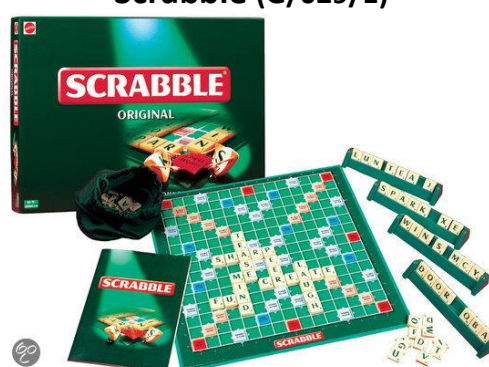

Scrabble (G/029/1)