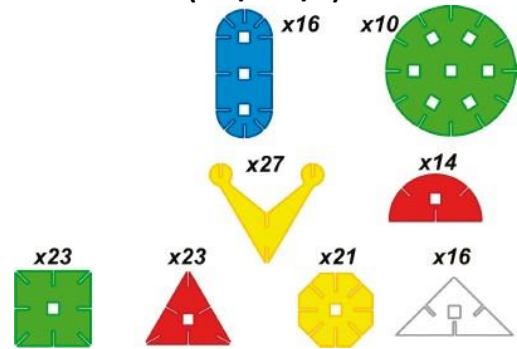

2 stuks

**Insteekkoffer (FM/090/1)**

1 stuk

**Insteekdoos (FM/091/1)**

1 stuk

**Constructie – Grote bloemen (FM/092/1)**

1 stuk

**Grijp de worm (FM/093/1-2)**